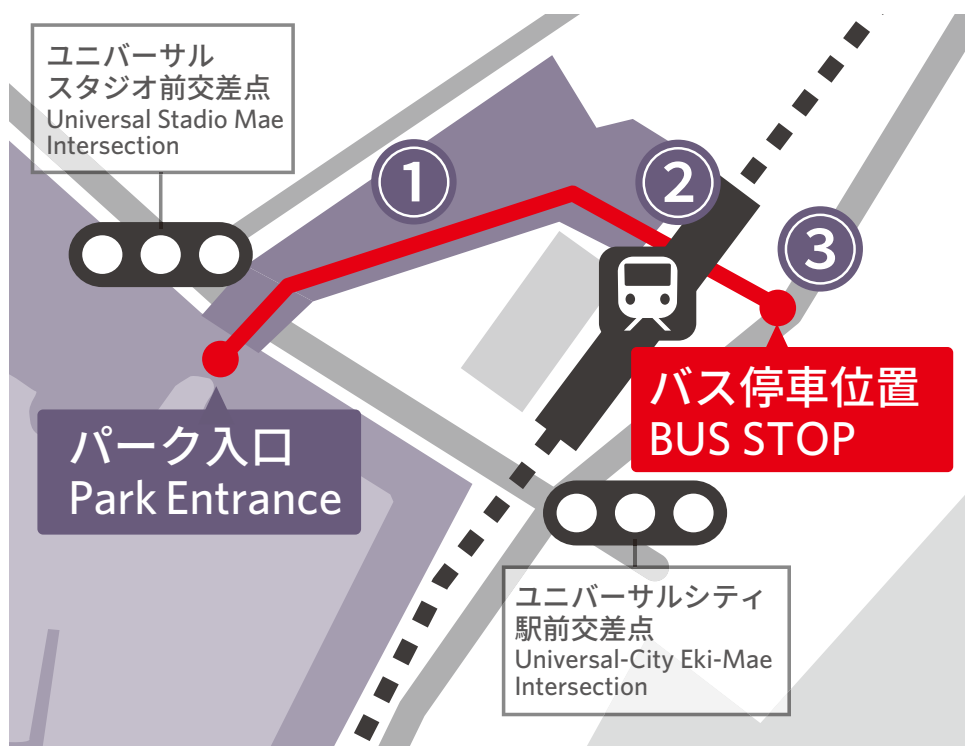

# ユニバーサルシティ駅直通バス時刻表

## Complimentary shuttle bus schedule for Universal City Station

ホテル - ユニバーサルシティ駅  
from / to Universal City Station

10/8	ユニバーサルシティ駅発 Universal City Station-dep.	21:30 / 22:30
10/9	ホテル発 Hotel-dep.	7:30 / 9:30
	ユニバーサルシティ駅発 Universal City Station-dep.	21:30 / 22:30
10/10	ホテル発 Hotel-dep.	7:30 / 9:30

- 直通バスの定員数は22名となっております。  
Please be advised that the maximum capacity of the bus is 22 passengers.
- 先着順のご乗車となる為、ご予約は承っておりません。  
Boarding is based on a first come first served basis.
- 運行スケジュールは、交通事情等により変動することがございます。  
Please note posted times can be affect by traffic conditions.
- 所要時間は約20分です。  
Please be advised that the maximum capacity of the bus is 22 passengers.

## Complimentary shuttle bus schedule for Universal City Station

バス停車位置のご案内  
Bus stop location

- ① パークからユニバーサルシティ駅方面へとお進みください。  
Once exit the park's gate, please walk toward the Universal City Station.
- ② 駅をそのまま直進ください。  
Pass by the ticket gate of the station.
- ③ 階段を下りたところが乗降場所になります。  
The place down the stairs is the boarding place.