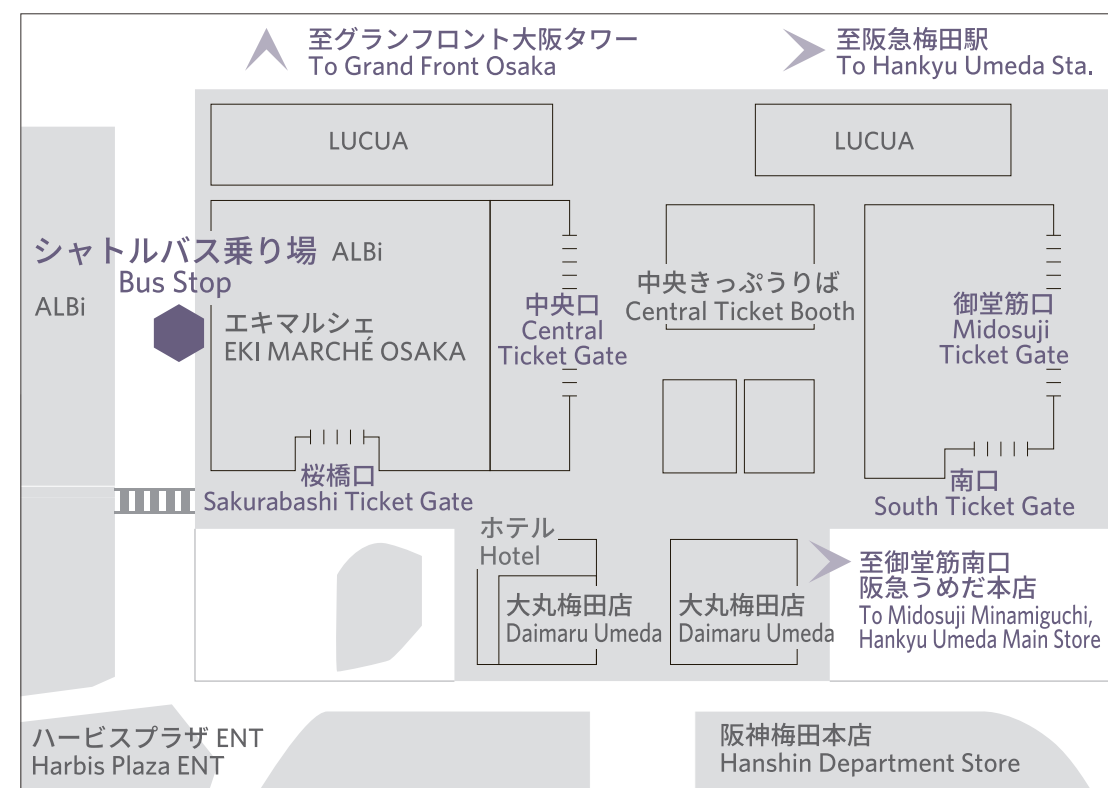

無料シャトルバス Complimentary Shuttle Bus

ホテル - JR大阪駅
from / to JR Osaka

			出発時刻 Departure
ホテル発 From Hotel	毎日 Every day	8:00 am ~ 9:00 pm	00
	増便 Additional Operation		
	土・日・祝・12/24 - 1/3 Sat, Sun, PH and 12/24 - 1/3	11:00 am ~ 4:00 pm	00・30
JR大阪駅発 From JR Osaka	毎日 Every day	8:30 am ~ 9:30 pm	30
	増便 Additional Operation		
	土・日・祝・12/24 - 1/3 Sat, Sun, PH and 12/24 - 1/3	11:30 am ~ 4:30 pm	00・30

所要時間は約25分です。是非ご利用ください。
The service will take around 25 minutes with normal traffic.

ベルデスクにて整理札をお受け取りください
Please pick up a TOKEN from the bell desk for the next scheduled bus.

- 交通渋滞により、発着時刻が遅れる場合がございます。
Arrival / departure may be delayed due to traffic.
- 当ホテルをご利用のお客様のみ、ご乗車いただけます。
For Hyatt Regency Osaka guests only.
- シャトルバスの座席数には限りがございます。
状況によりお乗りいただけない場合がございますので、
予めご了承くださいませようお願い申し上げます。
Our shuttle bus has a maximum capacity.
In the event of over capacity may we request that you take the next scheduled bus.
Thank you for your understanding.

乗り場案内 / Bus Stop Map

詳しくは、ホテルスタッフまで
お問い合わせください。
Please ask our staff for
further assistance.