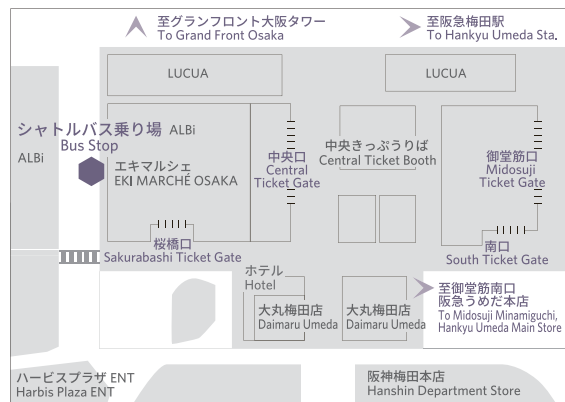

所要時間は約25分です。是非ご利用ください。

The service will take around 25 minutes with normal traffic.

ベルデスクにて整理札をお受け取りください

Please pick up a TOKEN from the bell desk for the next scheduled bus.

- 交通渋滞により、発着時刻が遅れる場合がございます。
Arrival / departure may be delayed due to traffic.
- 当ホテルをご利用のお客様のみ、ご乗車いただけます。
For Hyatt Regency Osaka guests only.
- シャトルバスの座席数には限りがございます。
状況によりお乗りいただけない場合がございますので、
予めご了承くださいませようお願い申し上げます。

Our shuttle bus has a maximum capacity.

In the event of over capacity may we request that you take the next scheduled bus.

Thank you for your understanding.

乗り場案内 / Bus Stop Map

詳しくは、ホテルスタッフまで
お問い合わせください。