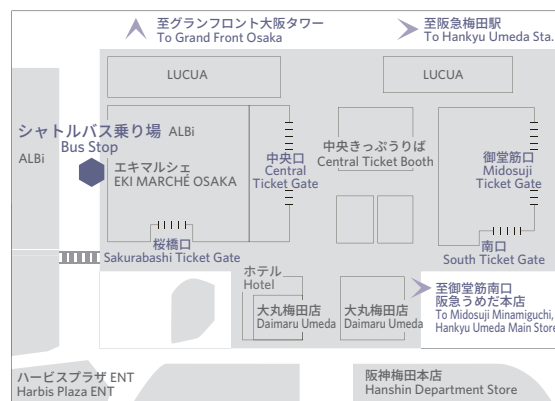

無料シャトルバス Complimentary Shuttle Bus

ハイアットリージェンシー 大阪 ↔ JR 大阪駅
Hyatt Regency Osaka ↔ JR Osaka Station

		出発時刻 / Departure
ホテル発 / From Hotel	8:00 am ~ 9:00 pm	00
JR大阪駅発 / From JR Osaka	8:30 am ~ 9:30 pm	30

所要時間は約 25 分です。是非ご利用ください。
The service will take around 25 minutes with normal traffic.

- 交通渋滞により、発着時刻が遅れる場合がございます。
Arrival / departure may be delayed due to traffic.
- 当ホテルをご利用のお客様のみ、ご乗車いただけます。
For Hyatt Regency Osaka guests only.
- シャトルバスの座席数には限りがございます。
状況によりお乗りいただけない場合がございますので、
予めご了承くださいませようお願い申し上げます。
Our shuttle bus has a maximum capacity.
In the event of over capacity may we request that you take
the next scheduled bus.
Thank you for your understanding.

乗り場案内 / Bus Stop Map

ベルデスクにて整理札をお受け取りください。
Please pick up a TOKEN from the bell desk
for the next scheduled bus.

詳しくは、ホテルスタッフまでお問い合わせください。
Please ask our staff for further assistance.