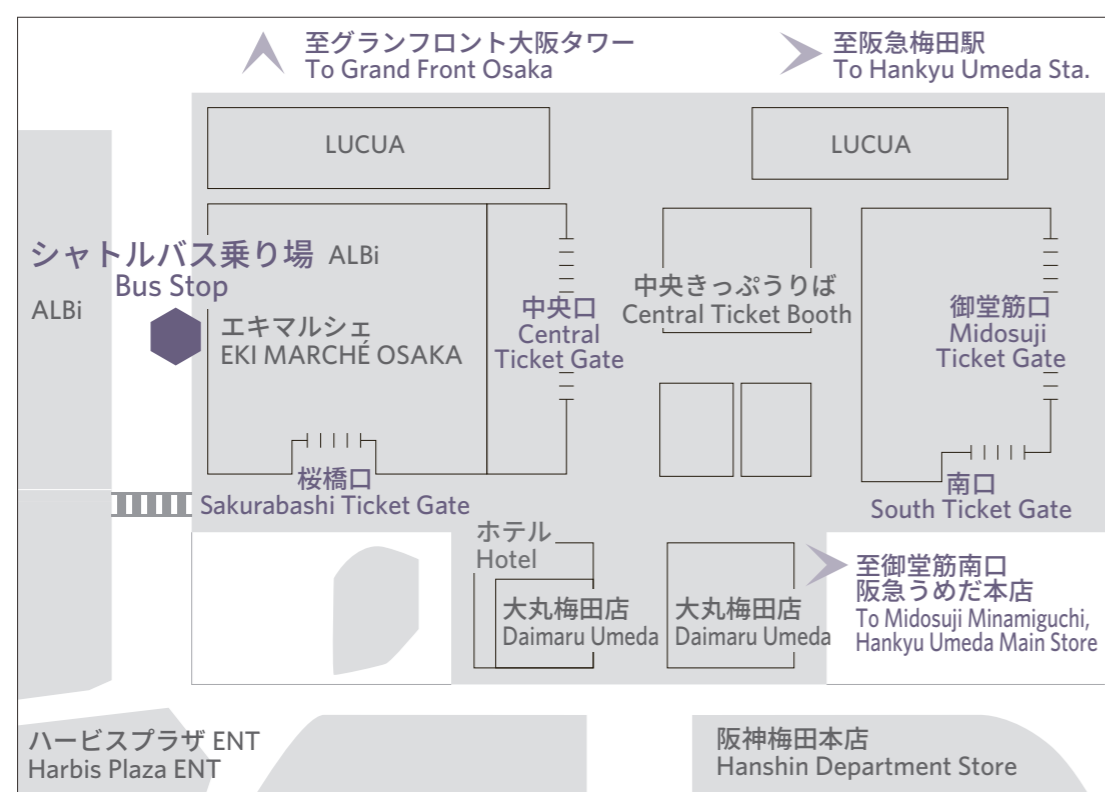

無料シャトルバス Complimentary Shuttle Bus

ホテル - JR大阪駅
from / to JR Osaka

2022/11/25 - 2023/1/3

			出発時刻 Departure
ホテル発 From Hotel	毎日 Every day	8:00 am ~ 9:00 pm	00
	増便 Additional Operation		
	金・土・日・12/24 - 1/3 Fri, Sat, Sun and 12/24 - 1/3	10:00 am ~ 4:00 pm	00・30
JR大阪駅発 From JR Osaka	毎日 Every day	8:30 am ~ 9:30 pm	30
	増便 Additional Operation		
	金・土・日・12/24 - 1/3 Fri, Sat, Sun and 12/24 - 1/3	10:30 am ~ 4:30 pm	00・30

所要時間は約25分です。是非ご利用ください。
The service will take around 25 minutes with normal traffic.

ベルデスクにて整理札をお受け取りください
Please pick up a TOKEN from the bell desk for the next scheduled bus.

- 交通渋滞により、発着時刻が遅れる場合がございます。
Arrival / departure may be delayed due to traffic.
- 当ホテルをご利用のお客様のみ、ご乗車いただけます。
For Hyatt Regency Osaka guests only.
- シャトルバスの座席数には限りがございます。
状況によりお乗りいただけない場合がございますので、
予めご了承くださいませようお願い申し上げます。
Our shuttle bus has a maximum capacity.
In the event of over capacity may we request that you take the next scheduled bus.
Thank you for your understanding.

乗り場案内 / Bus Stop Map

詳しくは、ホテルスタッフまで
お問い合わせください。
Please ask our staff for
further assistance.