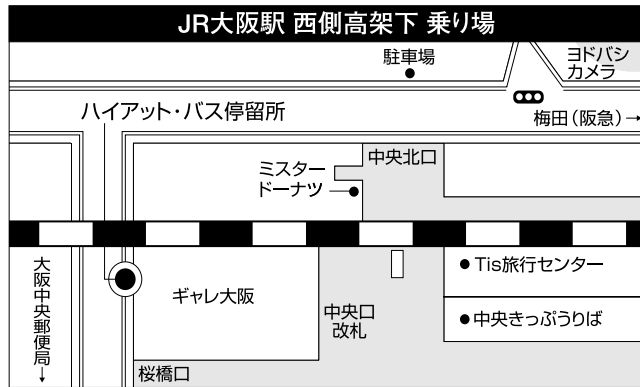

# HYATT BUS

JR大阪駅とハイアットを結ぶ、無料直通送迎シャトルバス。  
阪神高速道路を利用し約25分の走行です。ぜひ、ご利用ください。

### ●JR大阪駅(西側高架下)発

8:30 / 9:30 / 10:30 / 11:30 / 12:00 / 12:30 / 13:00  
13:30 / 14:00 / 14:30 / 15:30 / 16:30 / 17:30 / 18:30  
19:00 / 19:30 / 20:00 / 20:30 / 21:00 / 22:00

### ●ハイアット・リージェンシー・オーサカ発

8:00 / 9:00 / 10:00 / 11:00 / 11:30 / 12:00 / 12:30  
13:00 / 13:30 / 14:00 / 15:00 / 16:00 / 17:00 / 18:00  
18:30 / 19:00 / 19:30 / 20:00 / 20:30 / 21:00 / 21:30

大阪駅行き無料シャトルバスをご利用のお客様は、  
ロビー内ベルデスクにて整理札をお受けとってくださいませ。